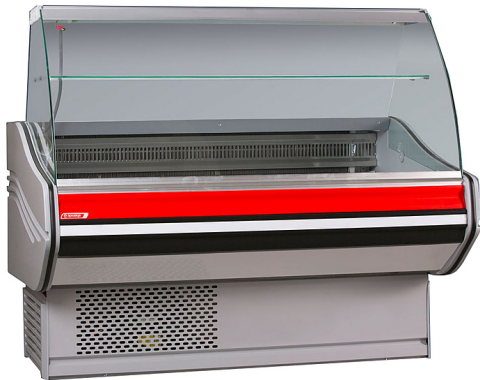

Описание товара Витрина холодильная Ариада ВУ 3-130 (с полкой)

Описание

Холодильная витрина **Ариада ВУ 3-130** серии Ариель предназначена для демонстрации, охлаждения и хранения продуктов на предприятиях торговли, пищевой промышленности и общественного питания. Верхняя полка выполнена из анодированного алюминия, поддоны и столешница - из нержавеющей стали. Эксплуатация оборудования допускается при температуре окружающей среды от 12 до 25 °С.

Несколько витрин можно собирать в любую линию с использованием охлаждаемых углов.

Особенности:

- Размораживание: автоматическое с помощью ТЭНов
- Хладагент: R404A
- Фронтальное откидывающееся стекло

Дополнительные характеристики:

- Полезный объем: 160 л
- Площадь выкладки: 0,86 м²
- Максимальная нагрузка: 33 кг
- Расход электроэнергии: 7,75 кВт*ч/сутки
- Потребляемая мощность:
 - Во время оттайки: 0,395 кВт
 - Освещение: 0,07 кВт
- Ток:
 - Номинальный: 2,18 А
 - Максимальный: 3,03 А

- Габариты в упаковке: 1520x1200x1120 мм

Внимание! На фото аналогичная модель другого размера.

Характеристики

Напряжение	220 В
Ширина	1340 мм
Глубина	1030 мм
Высота	1315 мм
Вес (без упаковки)	120 кг
Вес (с упаковкой)	164.5 кг
Страна производства	Россия
Тип	среднетемпературная
Температурный режим	от -5 до 5 °С
Применение	охлажденное мясо, охлажденная рыба
Потребляемая мощность	0.322 кВт
Конструкция	закрытая
Охлаждение	статическое
Холодильный агрегат	встроенный
Старая цена	108091
Бренд	Ариада