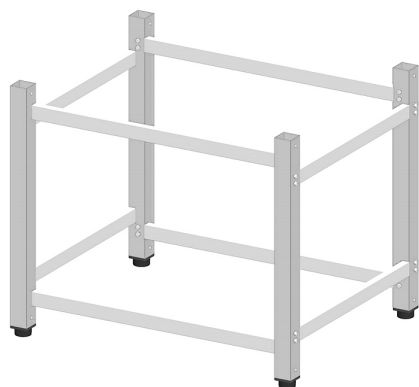

# Описание товара Подставка UNOX XR 168

## Описание

Подставка **UNOX XR 168** предназначена для установки на нее пароконвектоматов серии BakerTop, BakerLux и ChefLux на предприятиях общественного питания и торговли, в пекарнях и кондитерских. С помощью направляющих XR 727 для гастроемкостей и листов для выпечки можно организовать кухонное пространство максимально удобно, рационально используя рабочие площади.

В комплект поставки направляющие не входят и приобретаются отдельно.

*Внимание! На фото аналогичная модель другого размера.*

## Характеристики

Ширина	842 мм
Глубина	655 мм
Высота	692 мм
Вес (без упаковки)	11 кг
Страна производства	Италия
Назначение	под пароконвектомат
Формат	подставка
Тип подставки	открытый
Старая цена	44272
Бренд	UNOX