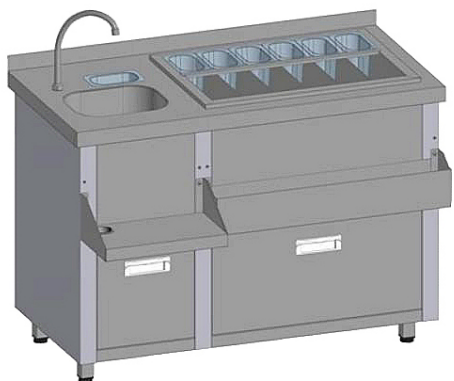

# Описание товара Барная станция Restoinox БС31-15/7-05 с ящиками и вертушкой

## Характеристики

Тип	барная станция
Столешница	с бортом
Ширина	1500 мм
Глубина	700 мм
Высота	850 мм
Страна производства	Россия

---

Информация на сайте [prom-katalog.ru](http://prom-katalog.ru) носит справочный характер и не является публичной офертой, определяемой ст. 437 ГК РФ.