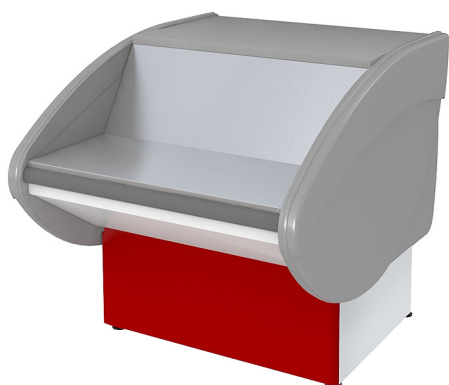

Описание товара Прилавок расчетно-кассовый неохлаждаемый Марихолодмаш П2629 Илеть 600 (красный)

Характеристики

Тип	кассовый прилавок
Ширина	1100 мм
Глубина	600 мм
Высота	870 мм
Вес (без упаковки)	60 кг
Вес (с упаковкой)	121 кг
Страна производства	Россия