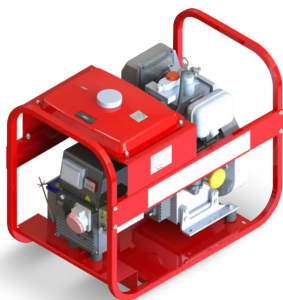

Коммерческое предложение от 08.04.2025

Наименование товара: Сварочный генератор Вепрь АСПБВ 220-5/230-1ВМ39

Ссылка на товар: https://prom-katalog.ru/catalog/benzinovyie-generatory/ 220_5_230_1_39

Характеристики

Мощность номинальная	5 кВт (5 кВА)
Мощность максимальная	5.5 кВт (5.5 кВА)
Коэффициент мощности	1 cos φ
Сварочный ток макс	220 А
Род сварочного тока	Постоянный
Диаметр электр/пров	6 мм
Напряжение	230 В
Исполнение	открытое
Степень автоматизации	1 - ручной пуск
Модель	Вепрь АСПБВ 220-5/230-1ВМ39
Марка двигателя	LIFAN
Модель двигателя	190FD-V
Количество цилиндров	1
Система охлаждения	воздушная

Частота вращения двигателя	3000 об/мин
Топливо	бензин
Объем топливного бака	6.5 л
Время автономной работы при 75% мощности	8 ч
Число фаз	1
Тип генератора	Синхронный
Функция сварки	да
Степень защиты	IP23
Уровень шума	74 дБ
Масса	99 кг
Длина	865 мм
Ширина	580 мм
Высота	540 мм
Страна происхождения	Россия
Гарантия	1 год